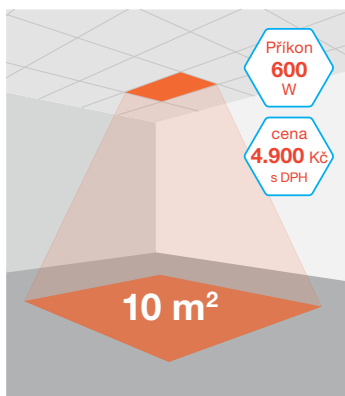

QUADRO TG[®]

Skleněný stropní infrapanel

Stropní, univerzální, a vysoce úsporný.

- Vysoce účinná technologie ThermoGlass[®]
- Výkon 600 W již při rozměrech infrapanelu 59 x 59 cm
- Ideální pro vytápění kanceláří, obchodů, průmyslových, zdravotních či zemědělských prostor
- Vhodný pro instalaci do kazetových podhledů

Nižší
váha

Menší
rozměry

Více
tepla

Produktová řada topných stropních infrapanelů

Quadro TG[®]

Popis:

Díky unikátní technologii ThermoGlass[®], nabízí tento všestranný skleněný infrapanel, ve srovnání s běžnými červenými panely, vyšší účinnost, i když jsou jeho rozměry a hmotnost menší.

Technické parametry:

Název produktu: **Quadro TG[®]**

Kód produktu: **QTG 06**

Příkon: **600 W**

Proud: **2,6 A**

Napětí: **230 V / 50 Hz**

Povrchová teplota: **130 °C**

Rozměry: **590 x 590 x 18 mm**

Hmotnost: **4,4 kg**

Vytápěná plocha*: **10 m²**

Montážní výška: **1,8 - 3,5 m**

IP krytí: **54**

Barva: **bílá**

* Platí pro energetickou třídu budov B a lepší.

Řízení teploty:

Vytápění pomocí infrapanelů je jednoduché a úsporné. Nabídka námi nabízených programovatelných termostatů Vám umožňuje komfortní ovládání teploty v místnosti podle Vašeho životního stylu. Můžete svojí domácnost naučit chovat se úsporně během noci nebo když nejste doma.